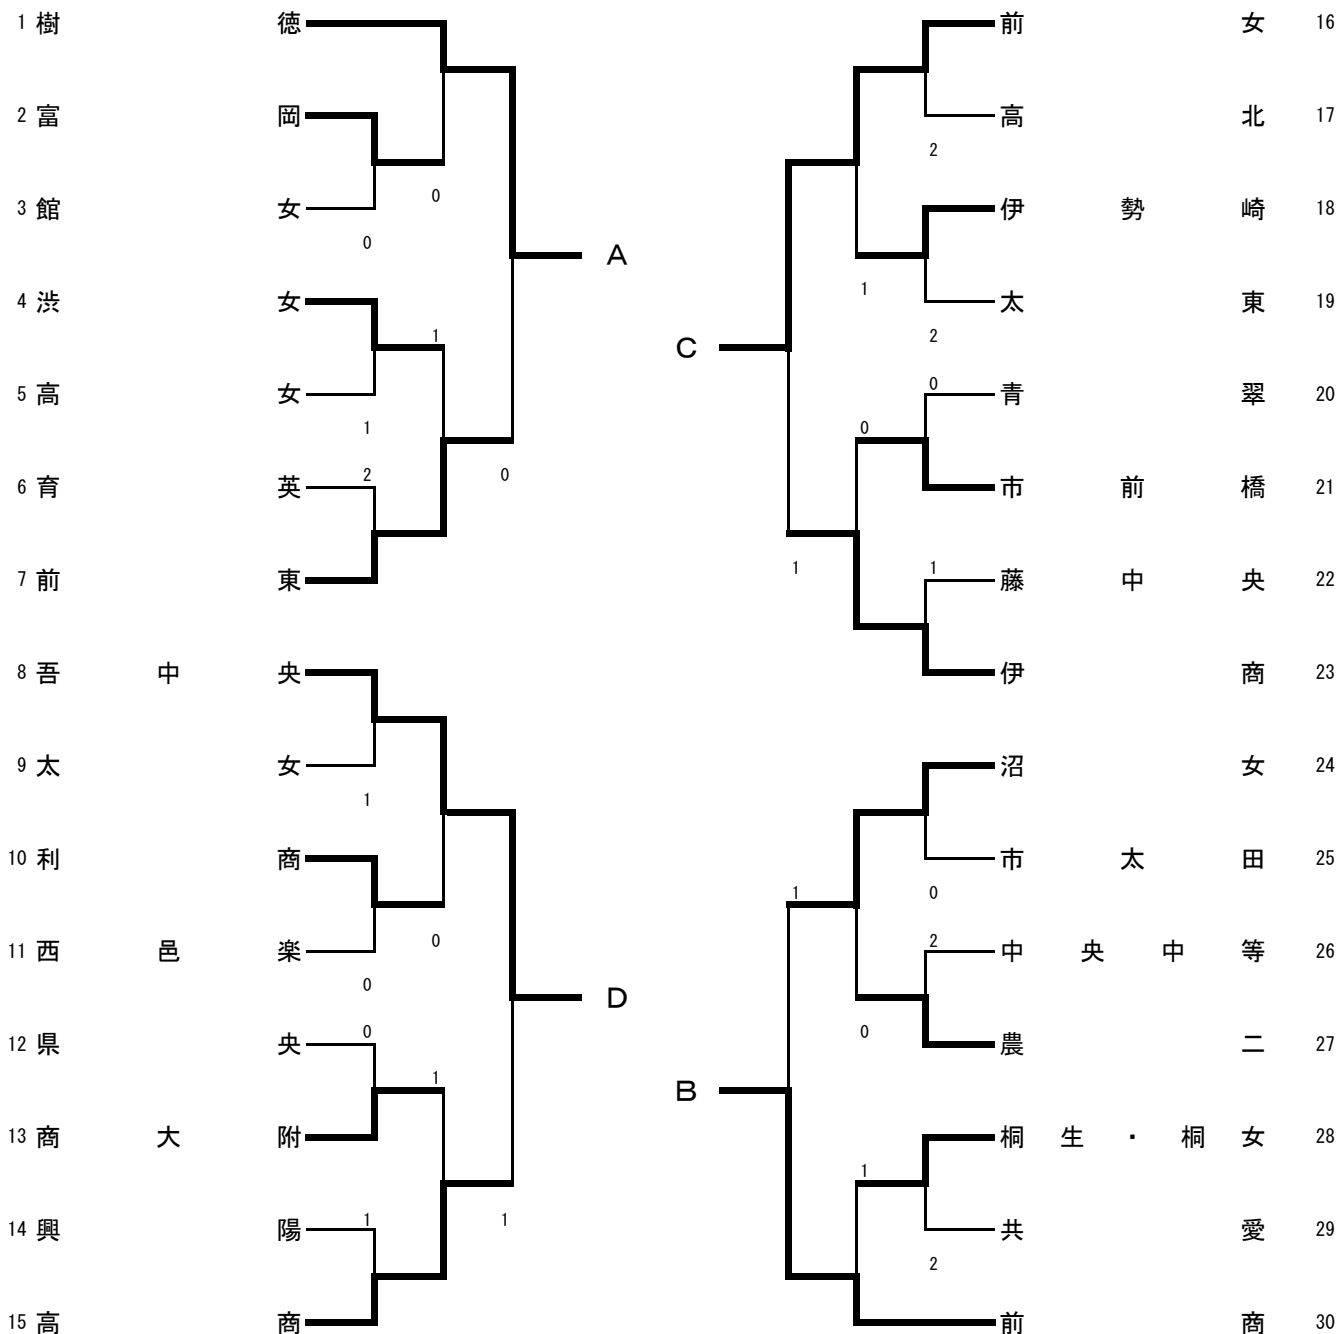

女子学校対抗

【決勝リーグ】

	樹徳	前商	前女	吾中央	勝敗	順位
A	樹徳	3-1	3-1	3-0	3-0	1
B	前商	1-3	3-2	3-0	2-1	2
C	前女	1-3	2-3	3-2	1-2	3
D	吾中央	0-3	0-3	2-3	0-3	4

【順位決定リーグ】

	前東	沼女	伊商	高商	勝敗	順位
A	前東	3-1	3-2	1-3	2-1	6
B	沼女	1-3	3-2	1-3	1-2	7
C	伊商	2-3	2-3	0-3	0-3	8
D	高商	3-1	3-1	3-0	3-0	5

＜対戦順序＞

①
A-D
B-C

②
A-C
B-D

③
A-B
C-D