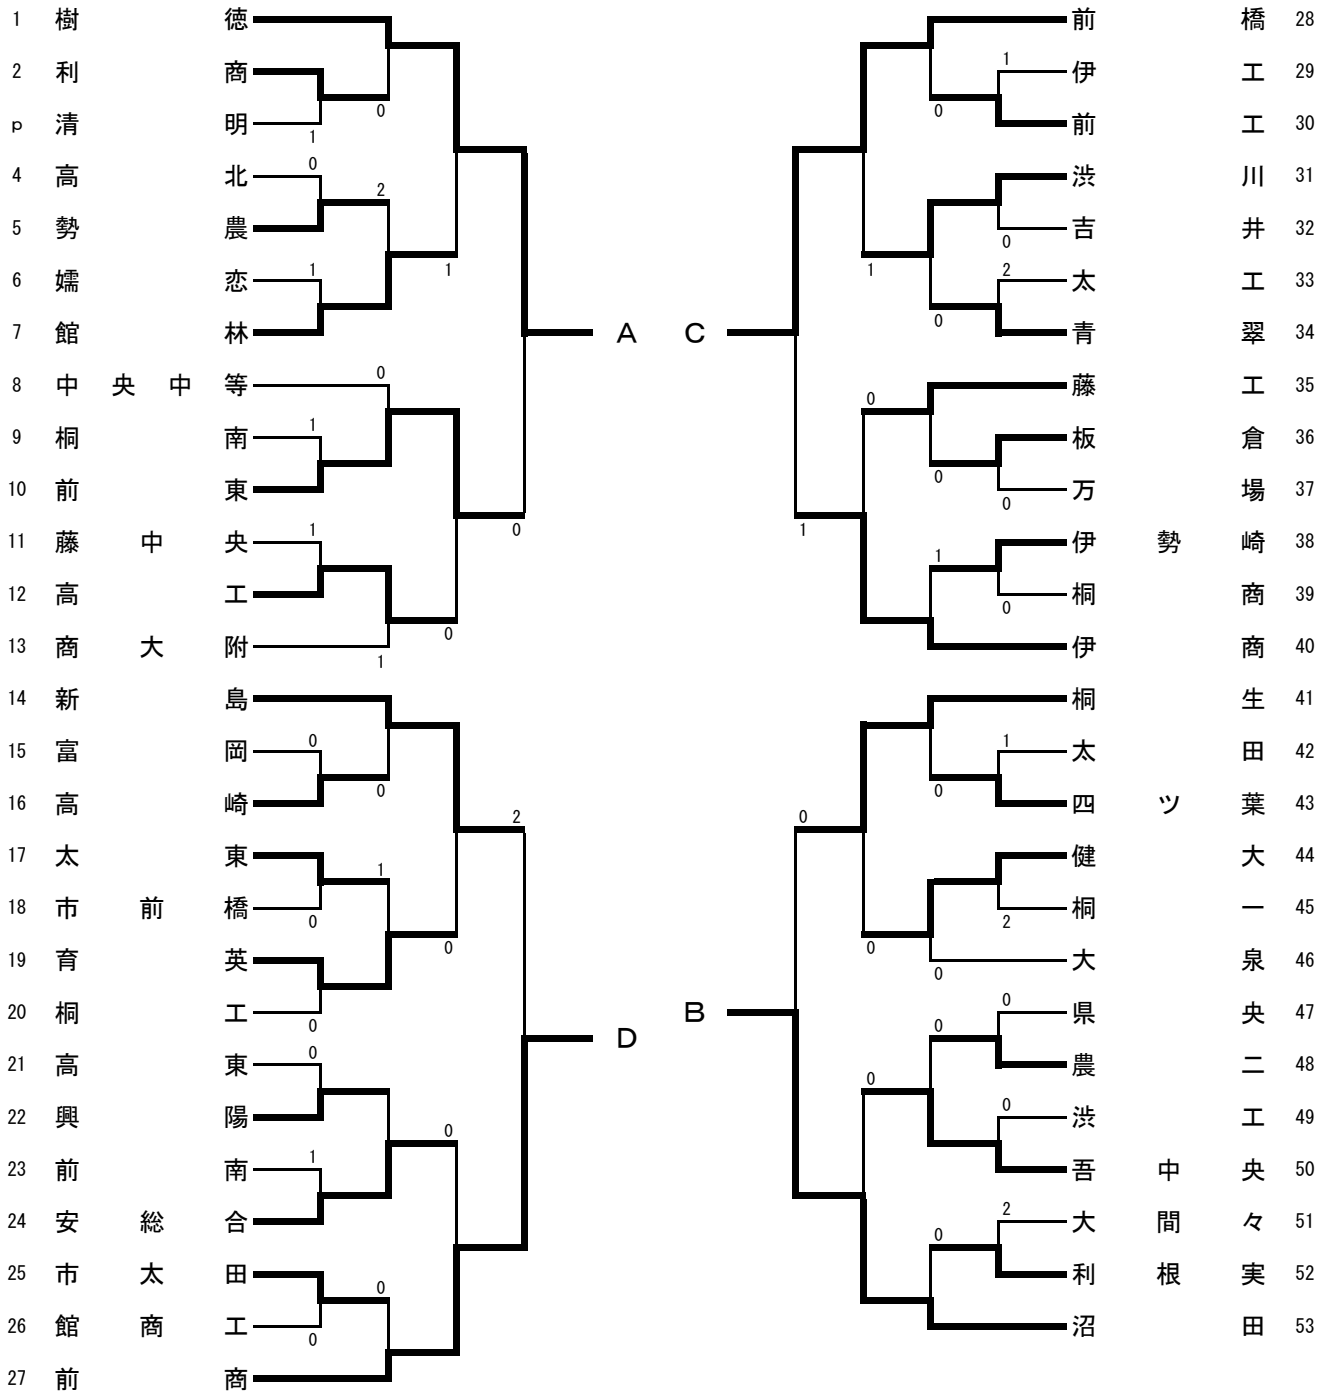

# 男子学校対抗

【決勝リーグ】

	樹徳	沼田	前高	前商	勝敗	順位
A	樹徳	3-2	3-0	3-0	3-0	1
B	沼田	2-3	3-0	3-0	2-1	2
C	前高	0-3	0-3	2-3	0-3	4
D	前商	0-3	0-3	3-2	1-2	3

【順位決定リーグ】

	前東	桐生	伊商	新島	勝敗	順位
A	前東	3-2	1-3	3-2	2-1	5
B	桐生	2-3	3-1	3-2	2-1	6
C	伊商	3-1	1-3	1-3	1-2	8
D	新島	2-3	2-3	3-1	1-2	7

<対戦順序>

- ①  
A-D  
B-C
- ②  
A-C  
B-D
- ③  
A-B  
C-D