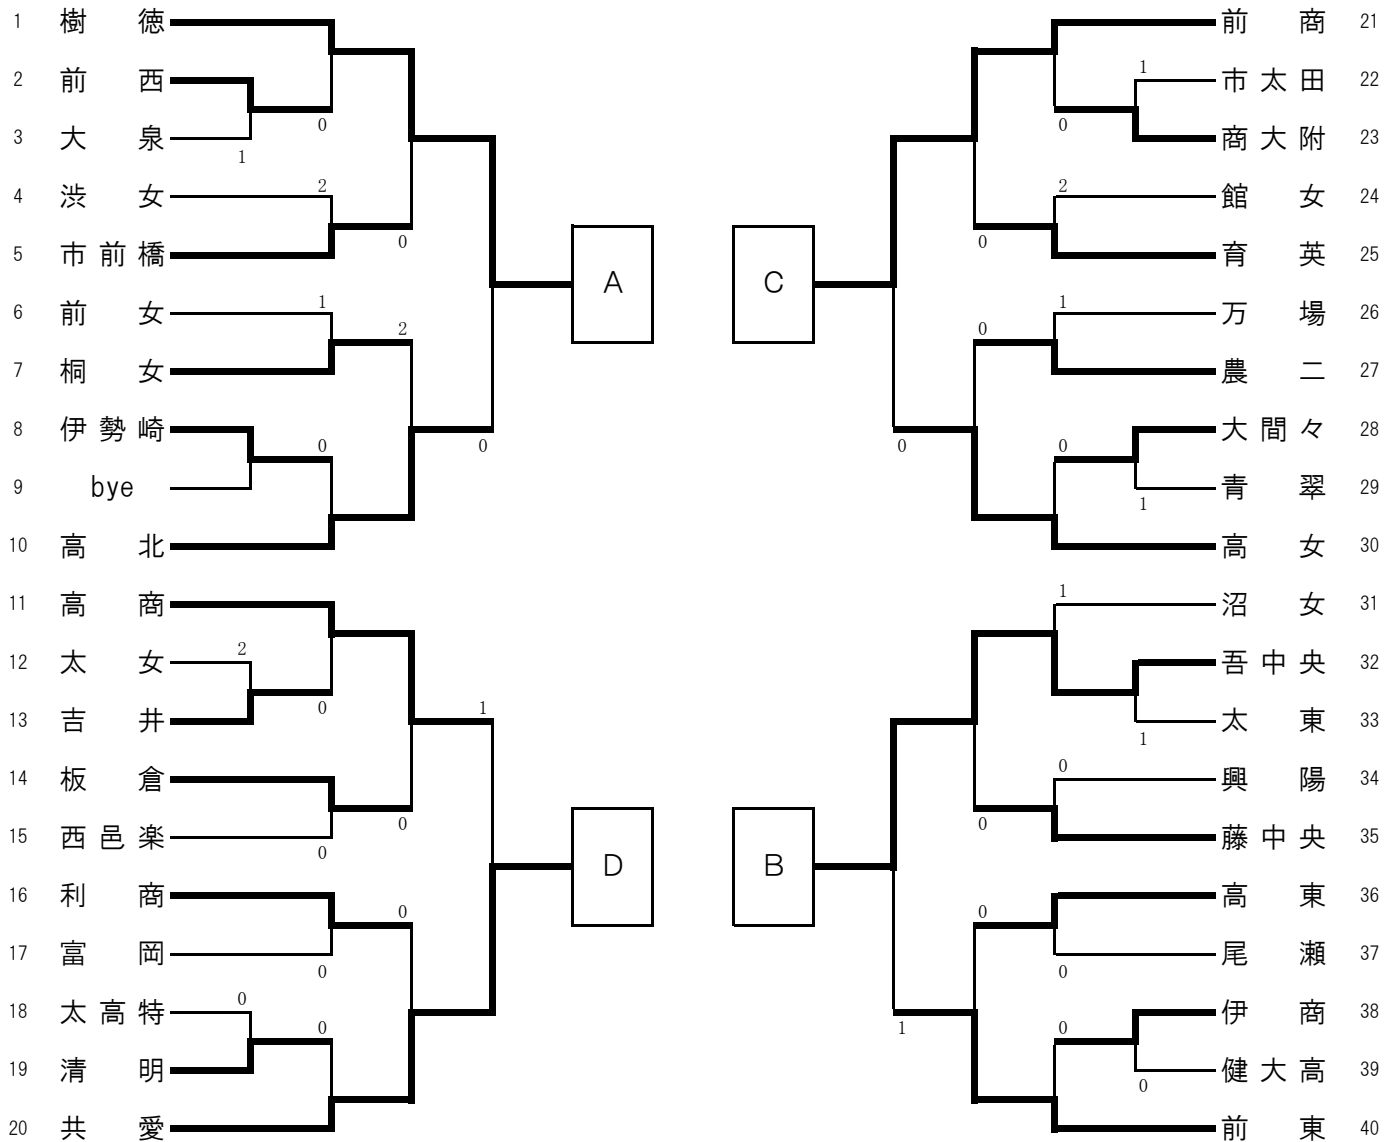

### 女子学校対抗

#### 女子決勝リーグ

学校名	A 樹徳	B 吾中央	C 前商	D 共愛	勝 - 敗	順位
A樹徳	-	3 - 0	0 - 3	3 - 0	2 - 1	2
B吾中央	0 - 3	-	0 - 3	3 - 0	1 - 2	3
C前商	3 - 0	3 - 0	-	3 - 1	3 - 0	1
D共愛	0 - 3	0 - 3	1 - 3	-	0 - 3	4

#### 女子順位リーグ

学校名	A 高北	B 前東	C 高女	D 高商	勝 - 敗	順位
A高北	-	1 - 3	1 - 3	2 - 3	0 - 3	8
B前東	3 - 1	-	3 - 0	3 - 1	3 - 0	5
C高女	3 - 1	0 - 3	-	2 - 3	1 - 2	7
D高商	3 - 2	1 - 3	3 - 2	-	2 - 1	6

※男女とも上位3校は、6月1日～2日に埼玉県深谷市ビッグタートルで開催される関東大会に出場。