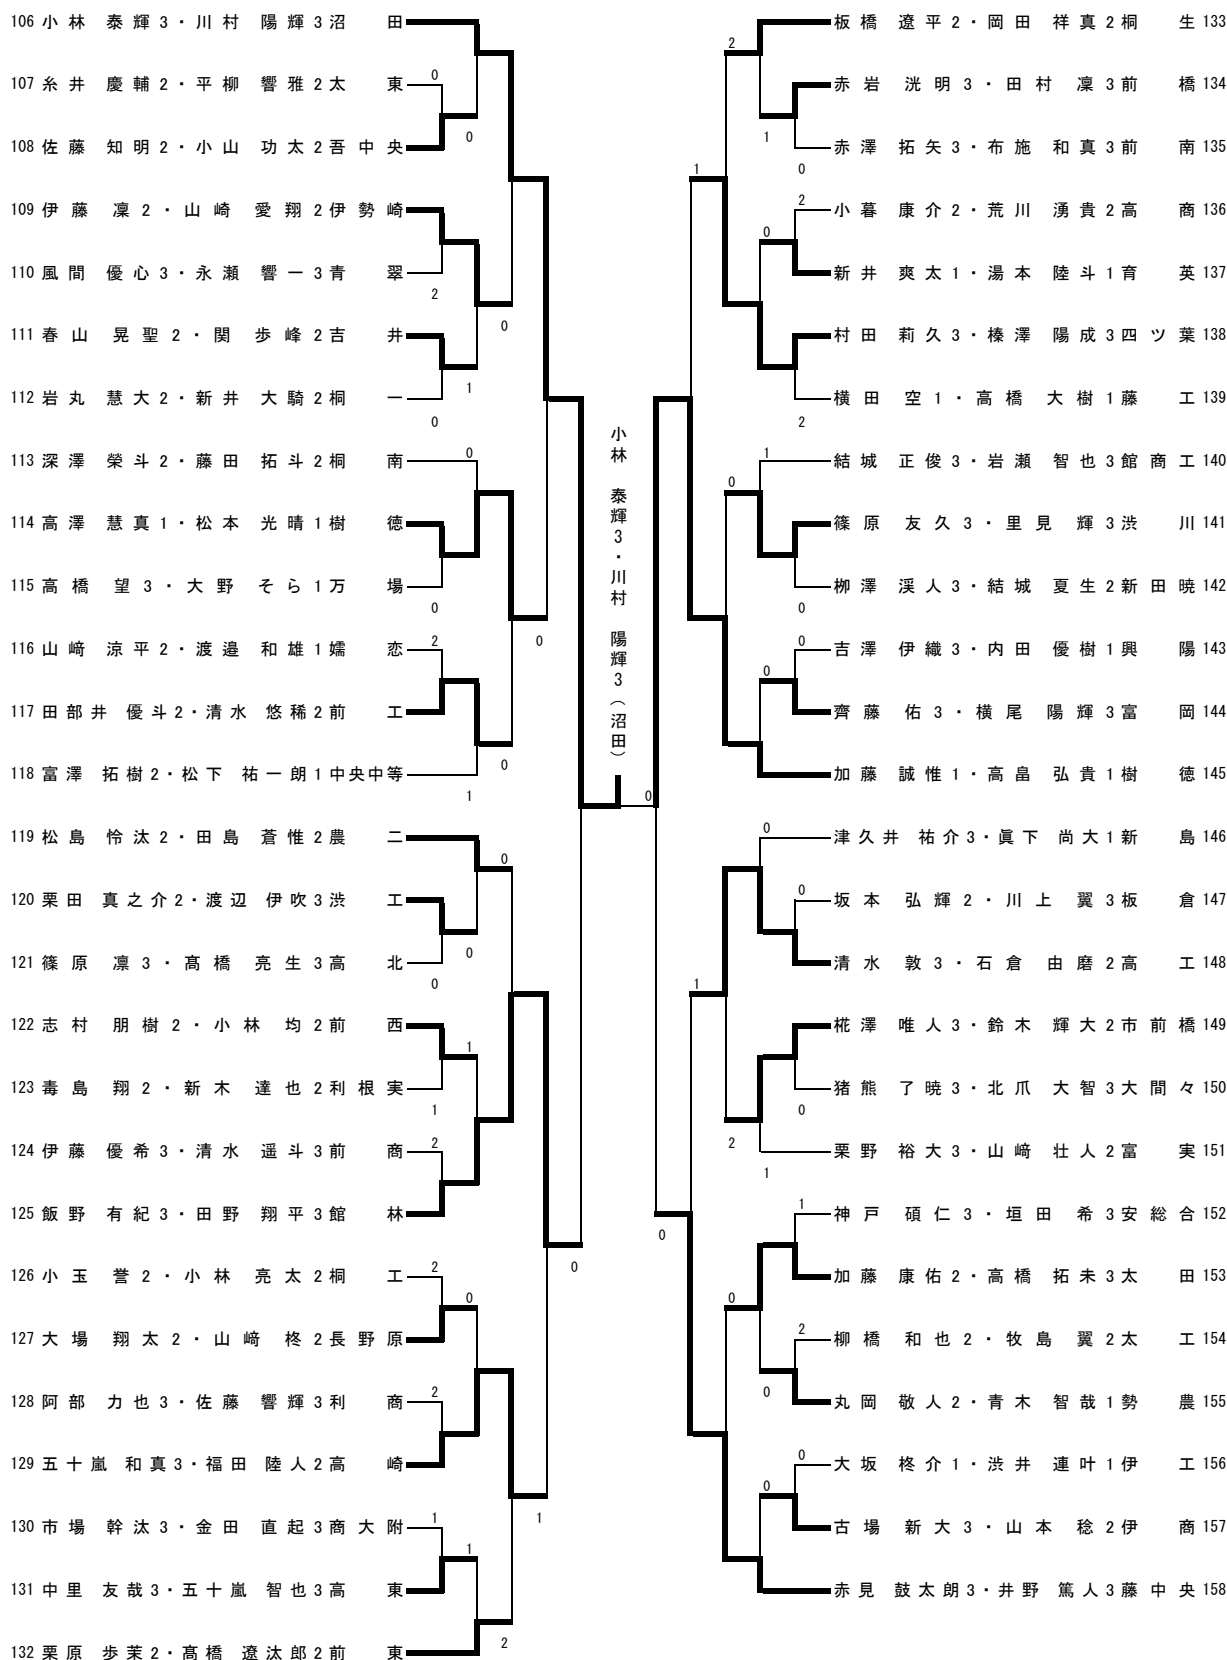

男子ダブルス (1)

男子ダブルス (2)

54 丸山 諒 恭 3・根岸 巧 3 前	商								小暮 一馬 3・北城 陸人 3 四ツ葉 80
55 島山 翔平 3・河内 健 冴 2 太	工	2							0 高野 遥希 3・鈴木 光 2 高 商 81
56 亀井 敬太 2・福田 恵人 1 勢	農		0						1 久保田 悠斗 3・柳 空 3 館 林 82
57 神田 隼弥 1・瀬間 幹也 1 農	二			0					小板橋 佑馬 3・山崎 克弥 3 富 岡 83
58 小林 拓海 2・栗原 将真 2 太	東		1						0 今西 弘樹 2・小林 凌麻 3 大 泉 84
59 川口 夢叶 2・日笠 稜太 2 桐	南		0		0				1 高橋 賢生 3・木村 拓夢 2 高 北 85
60 狩野 元気 2・倉澤 拓也 2 前	東				2				1 佐藤 有紀人 3・佐藤 瑞樹 3 藤 工 86
61 金井 悠磨 1・永倉 健留 1 西 邑	楽			0					0 佐瀬 龍哉 3・星野 我空 2 大 間々 87
62 滝澤 孝平 1・佐々木 湧大 1 孺	恋			0					0 佐藤 駿成 1・江積 匠海 1 桐 一 88
63 中林 力也 3・小林 央陸 3 青	翠								栗原 敏至輝 2・津田 頼優 2 伊 勢 崎 89
64 坂田 優貴 2・山崎 啓 2 太	田				2				0 長澤 龍馬 2・黒岩 諒 矢 1 吾 中央 90
65 神尾 駿 3・見城 祐汰 2 前	西				0				0 萩原 和希 3・石川 晴輝 1 伊 工 91
66 松本 太陽 1・渡部 奨士 1 新	島					0			1 須藤 優太 2・神田 幸侍 2 藤 中央 92
67 藤田 康平 3・養田 草太 1 前	橋								0 曾根 泰地 3・武藤 匠 3 商 大 附 93
68 千葉 啓人 3・須賀 博成 3 安 総 合	合			0					0 石川 太一 2・石田 俊輔 1 中央 中 等 94
69 水出 岳斗 3・高山 小太朗 3 洪	川								0 岩田 駿亮 2・窪田 隆一 2 市 前 橋 95
70 佐藤 陸斗 3・カルモナ ケイジ 2 伊	商								0 田村 駿介 2・信澤 琉斗 2 利 商 96
71 金古 隼弥 1・芳野 成海 1 利 根	実			1					キ 千木良 結斗 1・福田 悠揮 1 榛 各 97
72 本多 剛流 2・青木 翔大 2 桐	工				2				1 宮前 邑哉 3・荒木 稜弥 3 万 場 98
73 坂本 陽夢 3・森下 隼太郎 2 興	陽								2 石田 達也 3・神垣 直人 3 前 南 99
74 小林 諒汰 2・並木 淳馬 3 富	実			1		2			0 田沼 響 3・澤入 颯太 3 高 東 100
75 星野 歩夢 1・丹沢 台 1 市 太	田								0 川村 悠時 2・藤原 光成 1 桐 商 101
76 王 睿亜 3・栗田 蓮司 2 清	明								0 九岡 大輝 3・大手 一弘 2 高 崎 102
77 入江 帆高 3・森田 柊 2 吉	井								0 青木 大空 3・唐澤 星七 1 高 工 103
78 高橋 壮真 1・恩幣 拓実 3 育	英								0 井上 響平 2・松村 尚紀 2 桐 生 104
79 後藤 大将 2・片野 暁斗 2 沼	田								新井 響 3・吉田 彪馬 2 樹 徳 105

新井 響 3・吉田 彪馬 2 (樹徳)

男子ダブルス (3)

男子ダブルス (4)