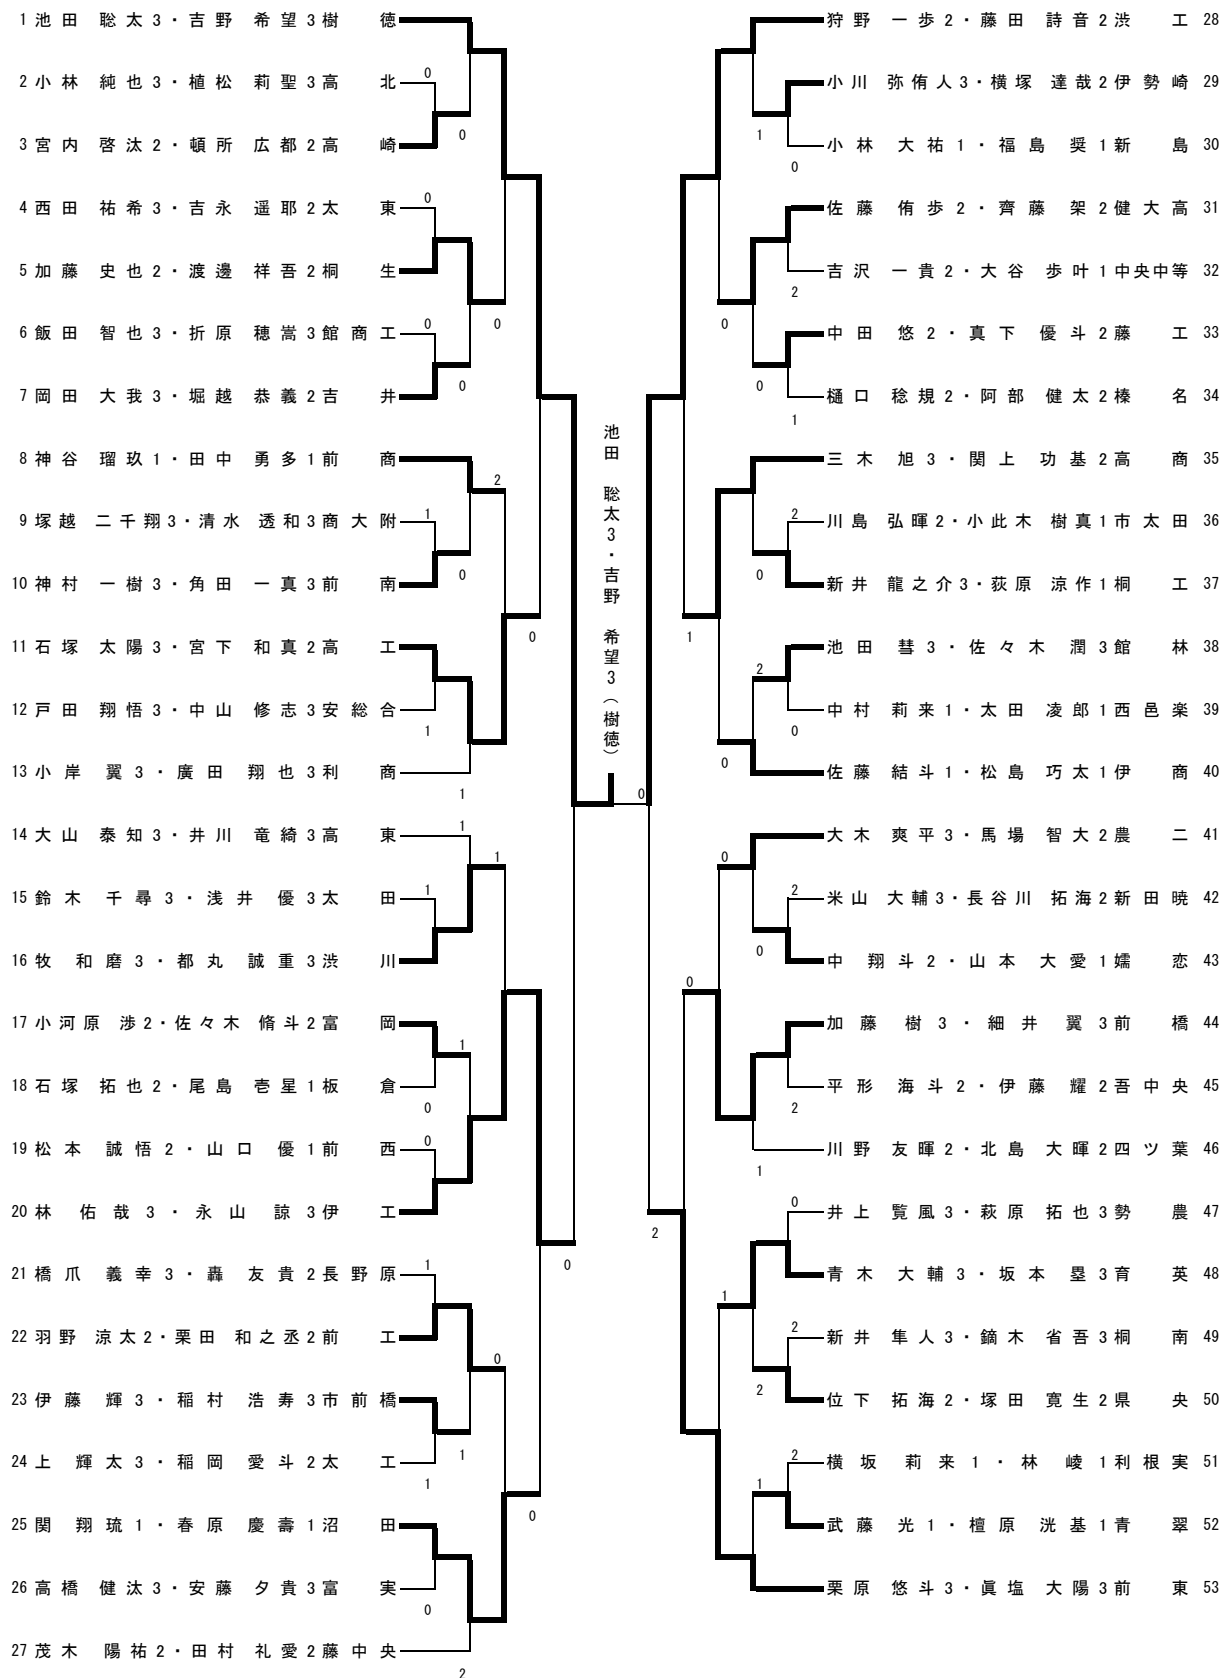

男子ダブルス (1)

男子ダブルス (2)

54 丸山 諒 恭 3・根岸 巧 3 前	商								小暮 一馬 3・北城 陸人 3 四ツ葉 80
55 島山 翔平 3・河内 健 冴 2 太	工	2							0 高野 遥希 3・鈴木 光 2 高 商 81
56 亀井 敬太 2・福田 恵人 1 勢	農		0						1 久保田 悠斗 3・柳 空 3 館 林 82
57 神田 隼弥 1・瀬間 幹也 1 農	二			0					小板橋 佑馬 3・山崎 克弥 3 富 岡 83
58 小林 拓海 2・栗原 将真 2 太	東		1						0 今西 弘樹 2・小林 凌麻 3 大 泉 84
59 川口 夢叶 2・日笠 稜太 2 桐	南		0		0				1 高橋 賢生 3・木村 拓夢 2 高 北 85
60 狩野 元気 2・倉澤 拓也 2 前	東				2				1 佐藤 有紀人 3・佐藤 瑞樹 3 藤 工 86
61 金井 悠磨 1・永倉 健留 1 西 邑	楽			0					0 佐瀬 龍哉 3・星野 我空 2 大 間々 87
62 滝澤 孝平 1・佐々木 湧大 1 孺	恋			0					0 佐藤 駿成 1・江積 匠海 1 桐 一 88
63 中林 力也 3・小林 央陸 3 青	翠								栗原 敏至輝 2・津田 頼優 2 伊 勢 崎 89
64 坂田 優貴 2・山崎 啓 2 太	田				2				0 長澤 龍馬 2・黒岩 諒 矢 1 吾 中央 90
65 神尾 駿 3・見城 祐汰 2 前	西				0				0 萩原 和希 3・石川 晴輝 1 伊 工 91
66 松本 太陽 1・渡部 奨士 1 新	島					0			1 須藤 優太 2・神田 幸侍 2 藤 中央 92
67 藤田 康平 3・養田 草太 1 前	橋								0 曾根 泰地 3・武藤 匠 3 商 大 附 93
68 千葉 啓人 3・須賀 博成 3 安 総 合	合			0					0 石川 太一 2・石田 俊輔 1 中央 中 等 94
69 水出 岳斗 3・高山 小太朗 3 洪	川								0 岩田 駿亮 2・窪田 隆一 2 市 前 橋 95
70 佐藤 陸斗 3・カルモナ ケイジ 2 伊	商								0 田村 駿介 2・信澤 琉斗 2 利 商 96
71 金古 隼弥 1・芳野 成海 1 利 根	実			1					キ 千木良 結斗 1・福田 悠揮 1 榛 各 97
72 本多 剛流 2・青木 翔大 2 桐	工				2				1 宮前 邑哉 3・荒木 稜弥 3 万 場 98
73 坂本 陽夢 3・森下 隼太郎 2 興	陽								2 石田 達也 3・神垣 直人 3 前 南 99
74 小林 諒汰 2・並木 淳馬 3 富	実			1		2			0 田沼 響 3・澤入 颯太 3 高 東 100
75 星野 歩夢 1・丹沢 台 1 市 太	田								0 川村 悠時 2・藤原 光成 1 桐 商 101
76 王 睿亜 3・栗田 蓮司 2 清	明								0 九岡 大輝 3・大手 一弘 2 高 崎 102
77 入江 帆高 3・森田 柊 2 吉	井								0 青木 大空 3・唐澤 星七 1 高 工 103
78 高橋 壮真 1・恩幣 拓実 3 育	英								0 井上 響平 2・松村 尚紀 2 桐 生 104
79 後藤 大将 2・片野 暁斗 2 沼	田								新井 響 3・吉田 彪馬 2 樹 徳 105

新井 響 3・吉田 彪馬 2 (樹徳)

男子ダブルス (3)

男子ダブルス (4)