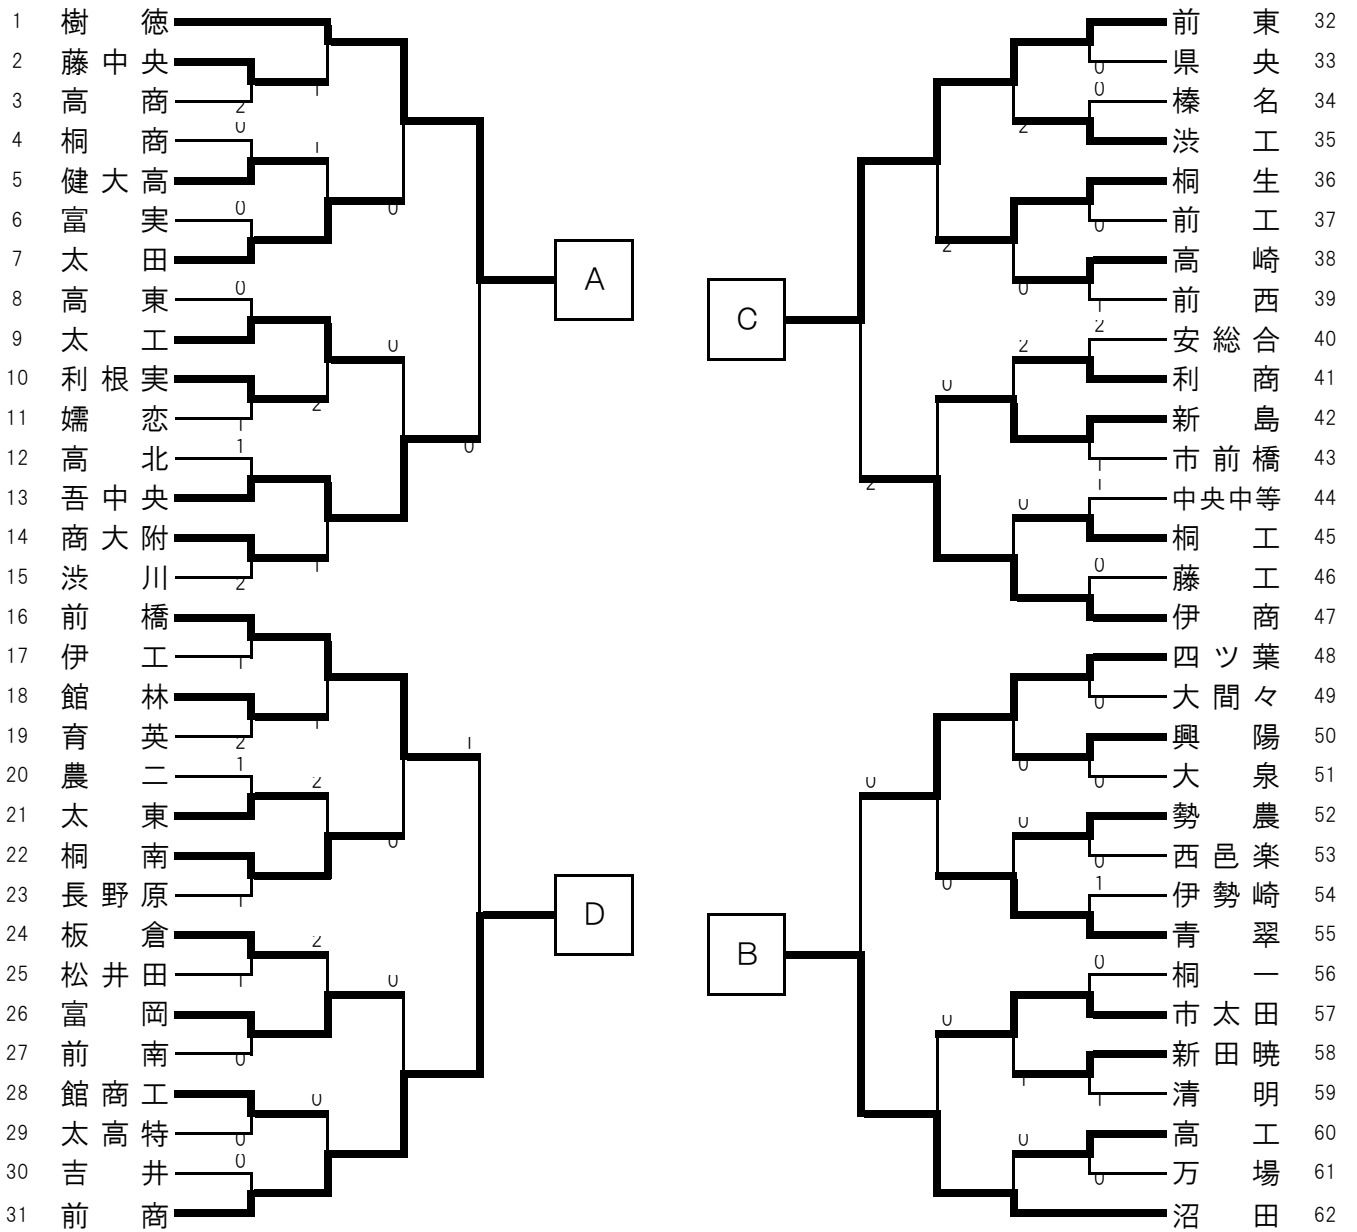

男子学校対抗

男子決勝リーグ

学校名	A 樹徳	B 沼田	C 前東	D 前商	勝 - 敗	順位
A樹徳		3 - 2	3 - 1	3 - 0	3 - 0	1
B沼田	2 - 3		3 - 0	3 - 0	2 - 1	2
C前東	1 - 3	0 - 3		2 - 3	0 - 3	4
D前商	0 - 3	0 - 3	3 - 2		1 - 2	3

男子順位リーグ

学校名	A 吾中央	B 四ツ葉	C 伊商	D 前橋	勝 - 敗	順位
A吾中央		0 - 3	0 - 3	0 - 3	0 - 3	8
B四ツ葉	3 - 0		0 - 3	1 - 3	1 - 2	7
C伊商	3 - 0	3 - 0		3 - 2	3 - 0	5
D前橋	3 - 0	3 - 1	0 - 3		2 - 1	6

※男女とも上位3校は、6月1日～2日に栃木県深谷市ビッグタートルで開催される関東大会に出場。