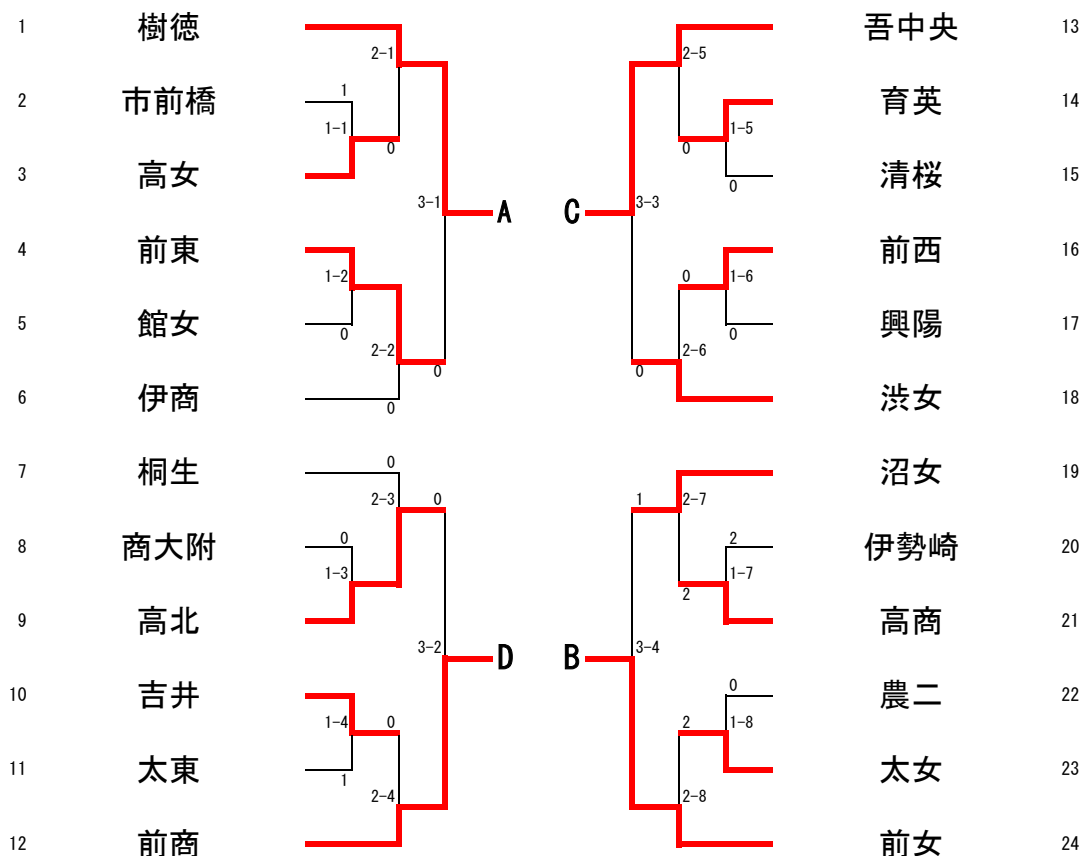

女子学校対抗

【決勝リーグ】

	樹徳	前女	吾中央	前商	勝敗	順位		
A 樹徳		3-0	3-0	3-0	3-0	1	得失ゲーム	
B 前女	0-3		0-3	3-2	1-2	4		3/5
C 吾中央	0-3	3-0		1-3	1-2	2		4/3
D 前商	0-3	2-3	3-1		1-2	3		5/4

※上位1・2位の各チームは12月24日～26日埼玉県所沢市民体育館で開催予定の関東選抜卓球大会・関東新人卓球大会Ⅰ部、3・4位の各チームは関東選抜卓球大会・関東新人卓球大会Ⅱ部への出場権を獲得する。

【順位決定リーグ】

	前東	沼女	渋女	高北	勝敗	順位		
A 前東		3-2	0-3	3-1	2-1	7	得失ゲーム	
B 沼女	2-3		3-1	3-1	2-1	6		3/5
C 渋女	3-0	1-3		3-1	2-1	5		4/3
D 高北	1-3	1-3	1-3		0-3	8		5/4