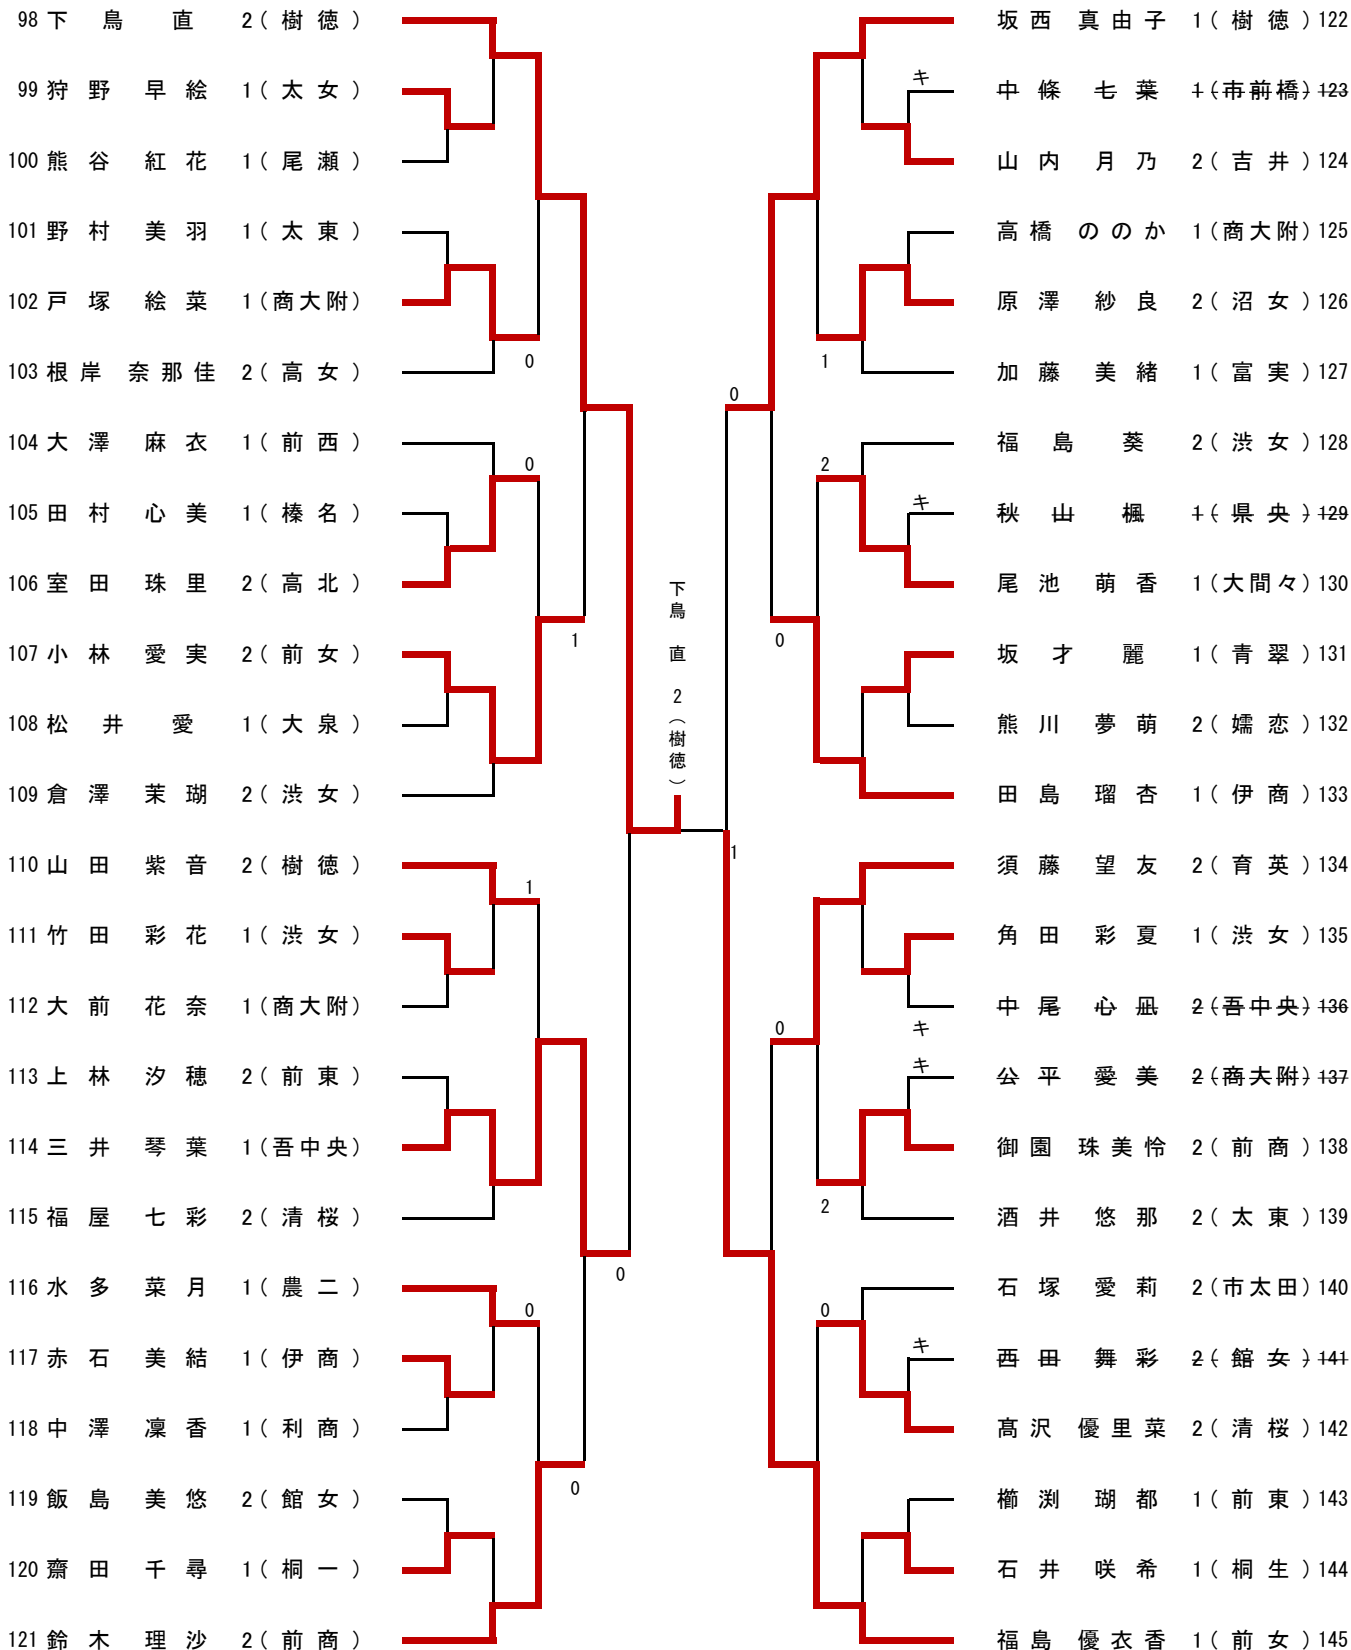

# 女子シングルス (2)

50 新井 莉叶 2(樹徳)	<p style="text-align: center;">長谷川 朋香 2(樹徳)</p>	細川 美裕 1(樹徳) 74
51 大小原 愛琳 1(前商)		天笠 陽菜 2(伊商) 75
52 矢部 悠華 2(大泉)		田村 柚香 1(沼女) 76
53 高橋 優奈 2(桐一)		須永 璃子 1(共愛) 77
54 河原 みゆ 1(商大附)		小菅 緋華莉 2(渋女) 78
55 武井 千尋 2(沼女)		清水 葵 2(県央) 79
56 佐藤 夢華 1(伊商)		伊藤 那月 1(富実) 80
57 須藤 美空 1(伊勢崎)		宮永 柚葵 1(榛名) 81
58 竹内 芽衣 2(尾瀬)		前田 董 1(太女) 82
59 間室 心結 1(太東)		石川 愛梨 2(商大附) 83
60 佐藤 春花 1(清桜)		上原 梓 2(吉井) 84
61 竹吉 紗那 2(渋女)		高橋 朋子 2(前女) 85
62 佐藤 伊桜里 2(吾中央)		藤巻 彩 2(前商) 86
63 山田 華子 1(育英)		小井川 咲柚 1(館女) 87
64 熊谷 つばき 1(高北)		高津 紗英 1(高女) 88
65 森田 菜結 2(高商)		中島 木葉 1(高北) 89
66 坂井 陽南 2(興陽)		辰尾 ひなた 1(前西) 90
67 岡田 紘奈 1(商大附)		熊田 和果 2(市前橋) 91
68 黒岩 彩音 2(孺恋)		片倉 柚夏 2(青翠) 92
69 豊島 ななこ 1(館女)		南雲 柚希 2(前東) 93
70 中島 絆 2(市前橋)		高橋 若菜 2(商大附) 94
71 富澤 伶衣奈 1(農二)		關 史佳 1(桐生) 95
72 岡部 奏音 2(渋女)		今井 清野 1(渋女) 96
73 前橋 なつみ 1(太女)		長谷川 朋香 2(樹徳) 97

### 女子シングルス (3)